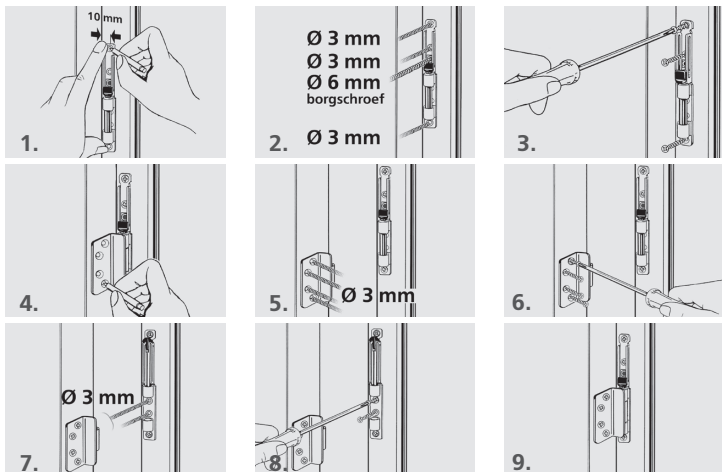

# **NL** Raambeveiliging – rechts en/of links te monteren

in houten ramen, buitenwaarts draaiend

## Levering:

- **1 stuks** draairaamdeel
- **1 stuks** kozijndeel
- **2 stuks** kozijn-onderlegplaatjes 0,5 mm voor overbrugging van hoogteverschillen
- **10 stuks** montageschroeven voor houten ramen 4,8 x 38 mm, met witte of bruine kop
- **1 stuks** borgschroef M 5 x 10 (blokkeert in uitgedraaide stand het uitlichten van de beveiligingspal)
- **1 stuks** inbussleutel SW 2,5 mm voor borgschroef